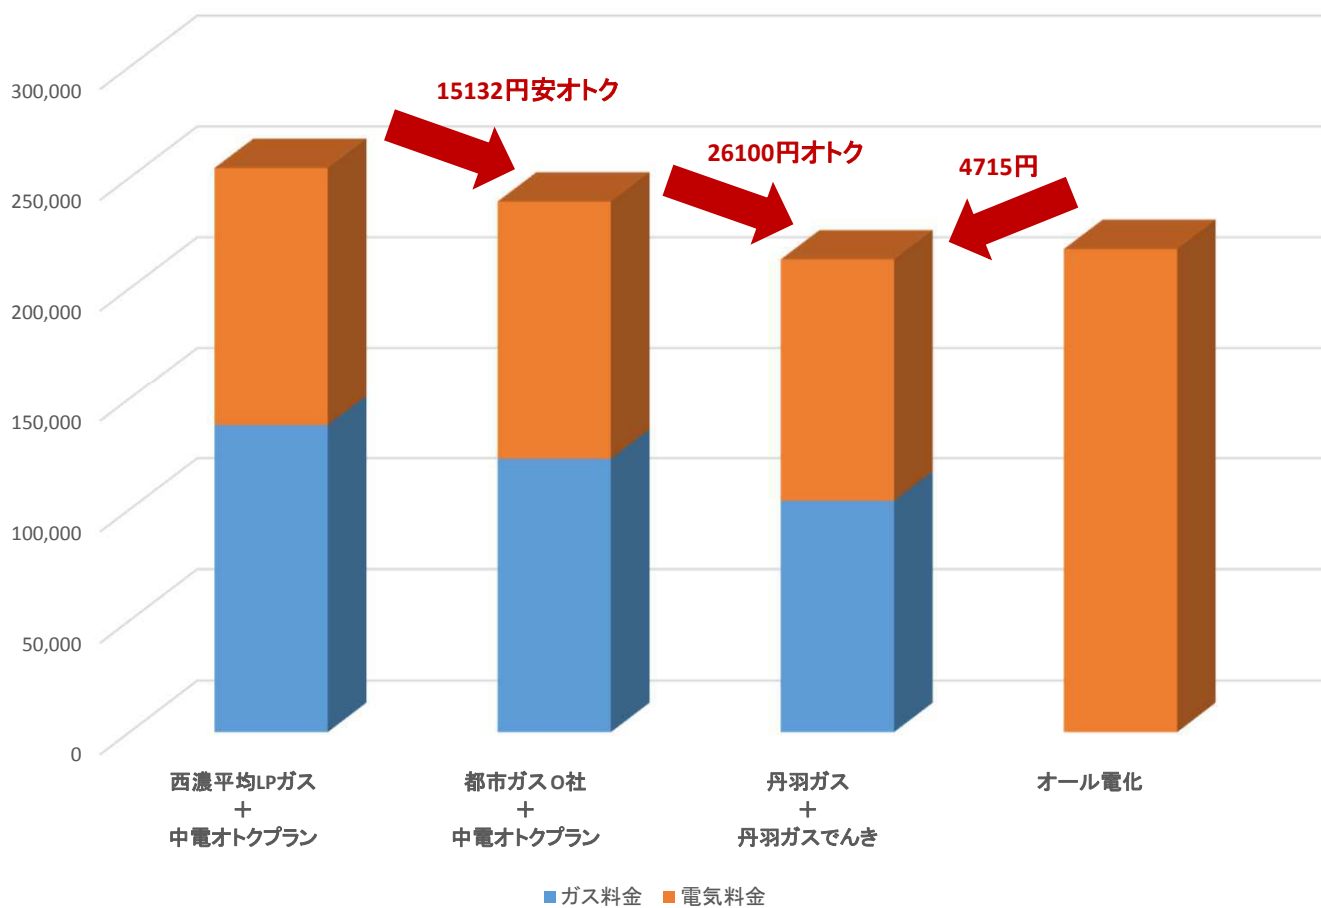

★さらに 丹羽ガスにでんきを組み合わせると、もっとオトクに！！

電気料金 (50A契約、350KWh/月換算)

	月(税込)	年間(税込)
丹羽ガス でんき	9,100	109,200
中部電力 おとくプラン	9,699	116,388

	西濃平均LPガス価格 + 中電オトクプラン	都市ガス 〇社 + 中電オトクプラン	丹羽ガス + 丹羽ガスでんき	オール電化
ガス料金	137,988	122,856	103,944	0
電気料金	116,388	116,388	109,200	217,859
合計	254,376	239,244	213,144	217,859
差額		-15,132	-26,100	4,715

ガス料金は、LPガス 20m³/月換算、都市ガス 44m³/月換算 にて計算しています

ガス+電気の年間料金比較

現在の電気検針票をご用意下さい。
弊社社員が丹羽ガスでんきのシミュレーション比較をさせていただきます。
まずは、わが家の電気代が高いか安いかを知みましょう！